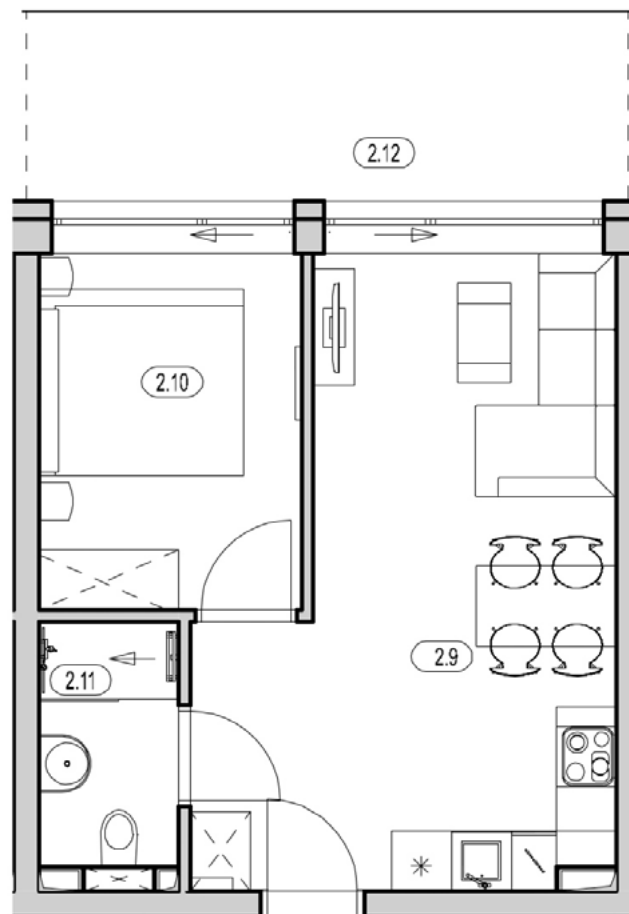

WWW.BURSZTYNOWEAPARTAMENTY.PL

Biuro sprzedaży: ul. Brzozowa 6, 82-103 Stegna | kontakt@bursztynoweapartamenty.pl | +48 883 603 604