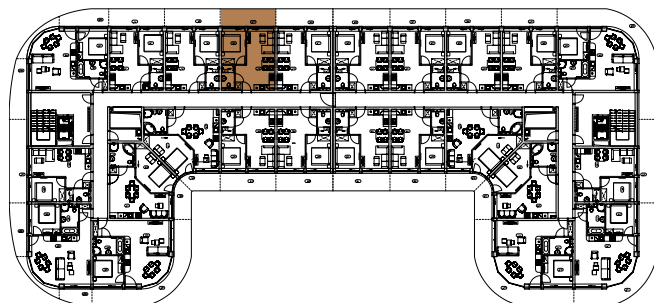

# APARTAMENT B-3.1

KONDYGNACJA: PIĘTRO I  
POWIERZCHNIA: 35,33 m<sup>2</sup>